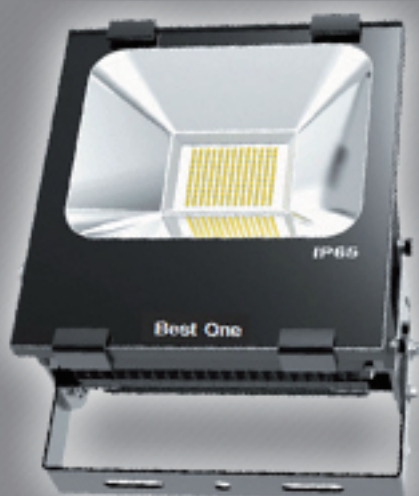

BLIE10/LWN/80

消費電力

10W

使用電力

AC100~240V

色温度

3000k~5000k

重量

2.6kg

IP等級

IP65

全光束

800lm

光角度

120°

サイズ

179*133*59

演色性

Ra80