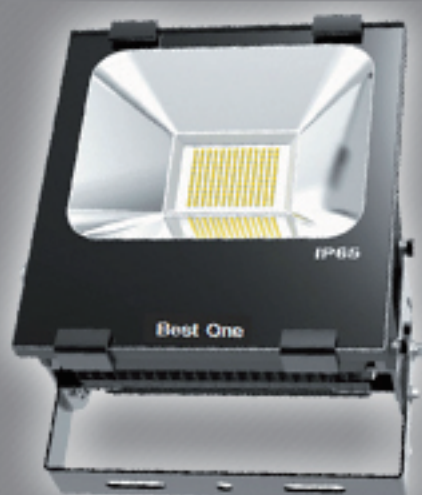

BLIE30/LWN/80

消費電力	30W
使用電力	AC100~240V
色温度	3000k~5000k
重量	1.6kg
IP等級	IP65
全光束	2700lm
光角度	120°
サイズ	215*184*84
演色性	Ra80