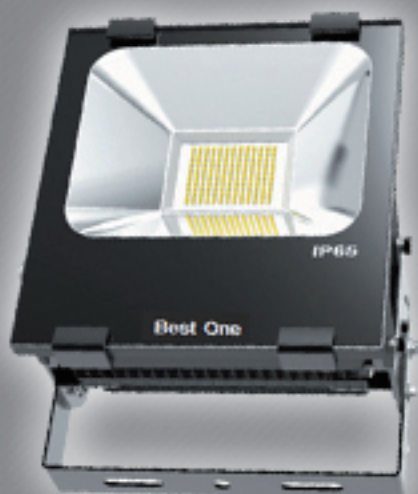

# BLIE150/LWN/80

消費電力	150W
使用電力	AC100~240V
色温度	3000k~5000k
重量	6.2kg
IP等級	IP65
全光束	15000lm±5%
光角度	120°
サイズ	375*310*187
演色性	Ra80
LED素子数	CREE
動作温度	-20℃~50℃ (-4°F~122°F)